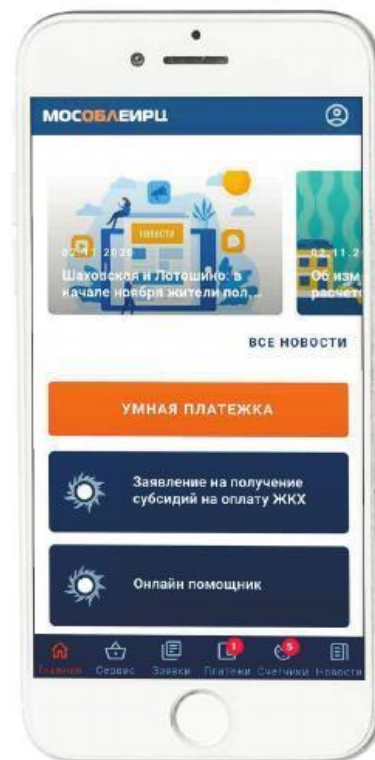

С помощью личного кабинета вы можете:

Оплатить онлайн не выходя из дома - Apple Pay/Google Pay/QR код

Передать показания приборов учёта (контроль за вводом некорректных показаний)

Получить справки/выписки/квитанции онлайн

Посмотреть детализацию начислений с подробной расшифровкой по каждой услуге, формулы расчёта услуг и истории оплат с помощью сервиса **УМНАЯ ПЛАТЁЖКА**

СКАЧИВАЙТЕ НОВОЕ МОБИЛЬНОЕ ПРИЛОЖЕНИЕ ОПЛАЧИВАЙТЕ ЕПД ПРОСТО, БЫСТРО И УДОБНО